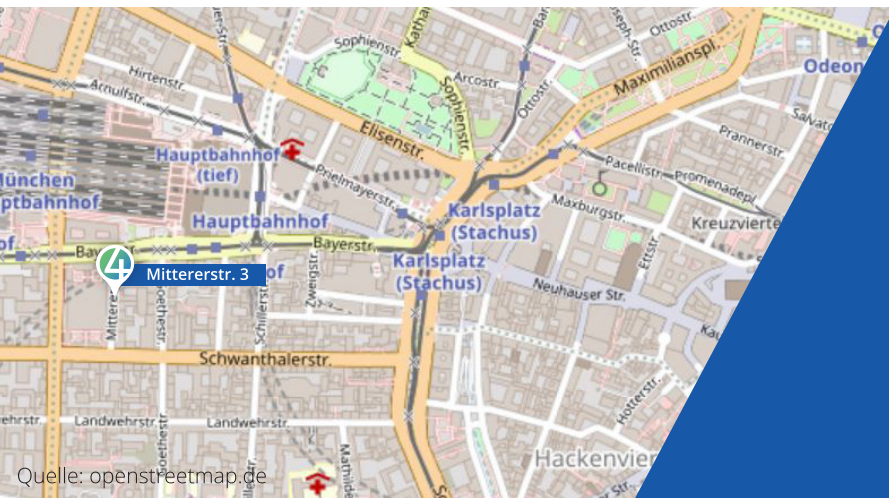

So finden Sie uns ...

4Soft GmbH
Mittererstraße 3
80336 München

Unser Empfang befindet sich im 3. Obergeschoss.

Anreise mit der Bahn

Unser Büro liegt um die Ecke vom Hauptbahnhof. Nehmen Sie am Hauptbahnhof den Ausgang Bayerstraße. Biegen Sie links auf die Mittererstraße ab. Unser Büro befindet sich auf der linken Seite.

Anreise mit dem Auto

Kommend von der A9 aus Nürnberg

Nehmen Sie die Ausfahrt 76-München-Schwabing und halten Sie sich links Richtung Schwabing/A95/Garmisch-Partenkirchen. Fahren Sie ca. 3 km geradeaus auf der B2R und biegen Sie dann links Richtung A95/Garmisch-Partenkirchen/A96/Lindau/B2R ab. An der Donnersbergerbrücke folgen Sie der Beschilderung Richtung Zentrum und biegen links in die Landsberger Straße. Nach ca. 1 km biegen Sie auf die Martin-Greif-Straße und nehmen die erste Querstraße links auf die Schwanthalerstraße. Fahren Sie nach 600m links in die Mittererstraße. Unser Büro befindet sich auf der rechten Seite.

Kommend von der A8/A96 aus Stuttgart

Am Autobahnkreuz 39-München-Sendling halten Sie sich links Richtung Nürnberg/Flughafen/Stadtmitte. Folgen Sie der B2/B2R Richtung Pasing/Zentrum und biegen Sie dann rechts in die Landsberger Straße. Biegen Sie nach ca. 1 km rechts in die Martin-Greif-Straße und nehmen die erste Querschstraße auf die Schwanthalerstraße. Fahren Sie nach ca. 600m links in die Mittererstraße. Unser Büro befindet sich auf der rechten Seite.

Anreise mit dem Flugzeug

Folgen Sie am Flughafen München der Beschilderung mit dem grünweißen S zur S-Bahn. Nehmen Sie die S8 Richtung Innenstadt bis zum Hauptbahnhof München (ca. 45 Minuten). Verlassen Sie die S-Bahn-Station Richtung Bahnhofshalle und durchqueren sie die Bahnhofshalle in Richtung Bayerstraße. Folgen Sie der Bayerstraße ca. 200m Richtung Theresienwiese und biegen Sie links in die Mittererstraße. Unser Büro befindet sich auf der linken Seite.